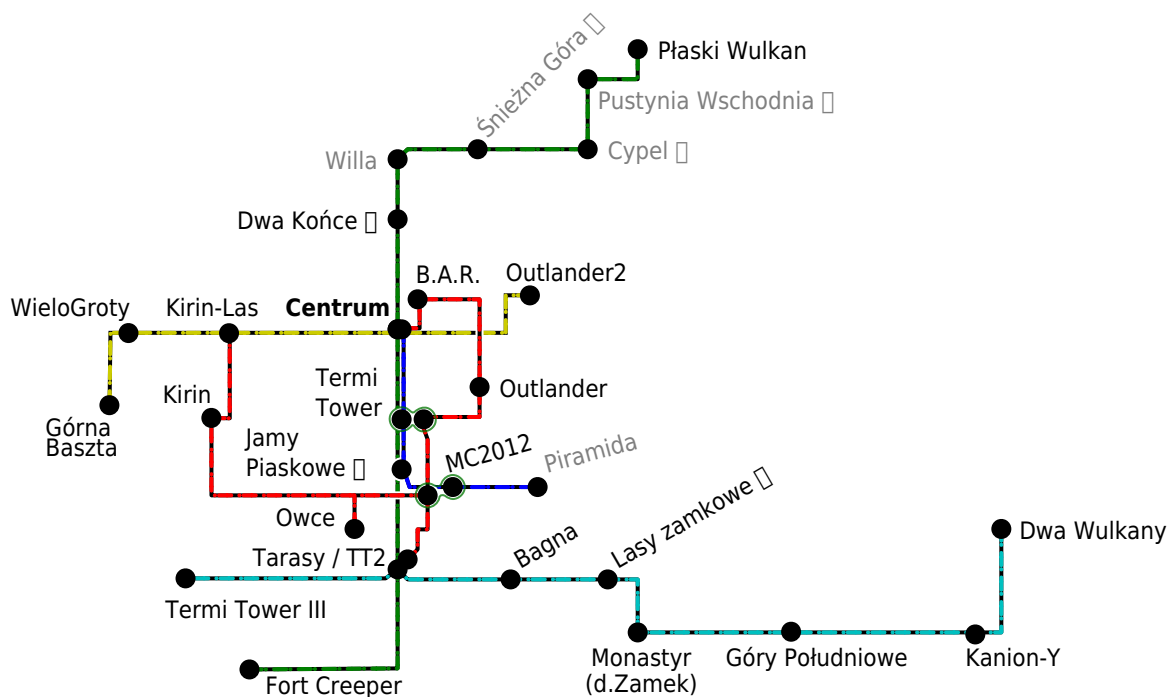

Metro

Ogólniej kolejki z wyznaczonymi trasami i stacjami. Głównie pod ziemią, ale nie tylko.

Historia

Zaczął się od napowietrznej kolejki, którą Outlander połączył swoją siedzibę z B.A.R. Potem przedłużył do Termiego.

Po pewnej stagnacji (obwody były łącznie minecraftowe i nigdzie się nie mieściły), tory zostały położone w tunelu komunikacyjnym T42 (a następnie T43). Zaczął się czas wyznaczania konkretnych tras.

Schemat

Uwaga. Większość stacji położona jest na terenie prywatnym.

- **B.A.R.** (*prywatna*)
- **Outlander** (*prywatna*)
- **Termi Tower** (*prywatna*)
- **MC2012**
- **Tarasy**

M4

Główna linia łącząca pierwsze odległe budowle. Położona w tunelach przelotowych T36, T33, T22, T42, T43 i T58.

M6

Dawna część trasy **M4**, obecnie mało używana. Ze względu na zapotrzebowanie na nowe minerały przedłużana w kierunku wulkanów, znajdujących się na południu.

- **Tarasy** (dawniej 42×43)
- *Piaskowiec* □
- Bagna
- *Lasy zamkowe* □
- *Podzamcze* □
- **Zamek**
- Góry Południowe aka Farthen Dûr
- Kanion-Y (*robocza*)
- **Dwa Wulkany** (*planowana*)